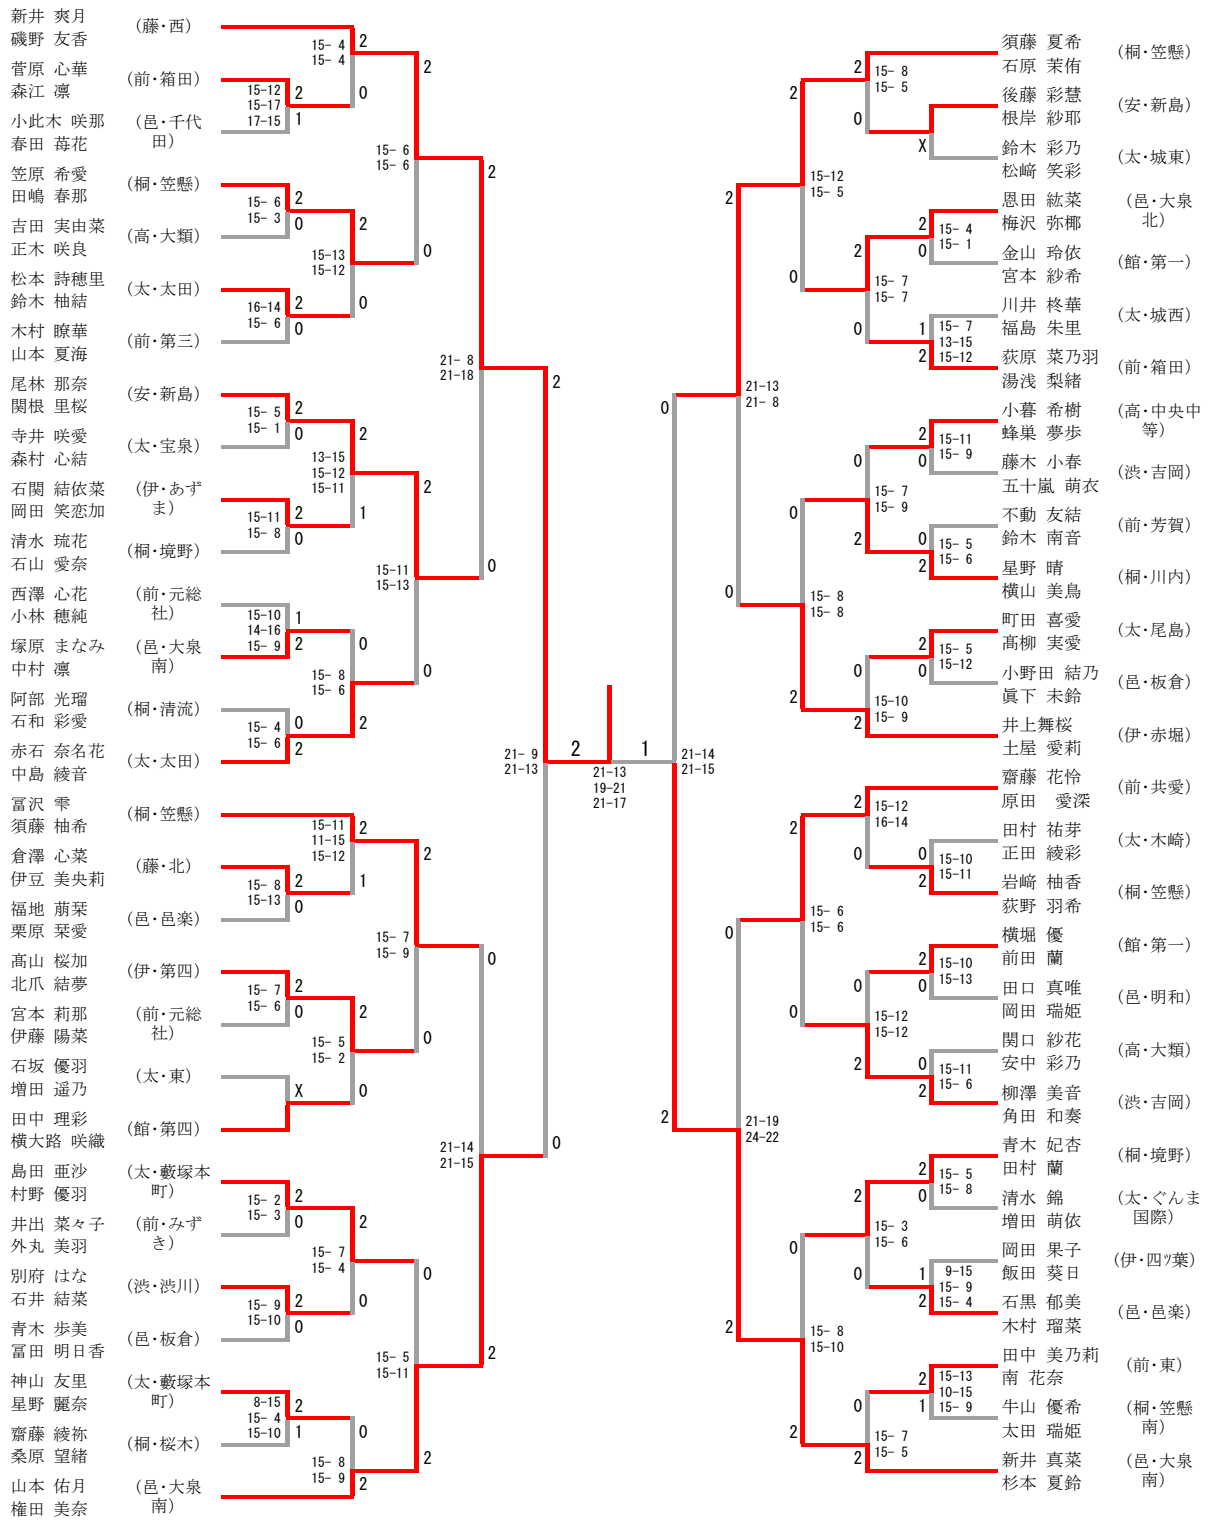

令和5年度 第44回 群馬県中学校春季バドミントン大会

令和5年6月10日、11日

会場 太田市民体育館・伊勢崎市民体育館

女子ダブルス

令和5年度 第44回 群馬県中学校春季バドミントン大会

令和5年6月10日、11日

会場 太田市民体育館・伊勢崎市民体育館

大会結果

男子団体 (BT)

女子団体 (GT)

学校名	順位	学校名
桐生市立桜木中学校	1	みどり市立笠懸中学校
みどり市立笠懸中学校	2	大泉町立南中学校
ぐんま国際アカデミー中等部	3	新島学園中学校
太田市立太田中学校	3	太田市立太田中学校

男子シングルス (BS)

女子シングルス (GS)

学校名	氏名	順位	学校名	氏名
前橋箱田中	飯田 快斗	1	みどり笠懸中	須藤 夏希
太田ぐんま国際アカデミー	江口 和樹	2	太田太田中	赤石 奈名花
伊勢崎あずま中	吉田 大地	3	桐生相生中	池内 花里菜
桐生桜木中	持丸 叶夢	3	みどり笠懸中	石原 茉侑

男子ダブルス (BD)

女子ダブルス (GD)

学校名	氏名	順位	学校名	氏名
高崎八幡中	金田 凌也	1	藤岡西中	新井 爽月
	廣木 蒼			磯野 友香
みどり笠懸中	渡辺 匠海	2	大泉南中	新井 真菜
	高石 青來			杉本 夏鈴
太田ぐんま国際アカデミー	江口 和樹	3	みどり笠懸中	須藤 夏希
	武田 綾人			石原 茉侑
桐生桜木中	持丸 叶夢	3	大泉南中	山本 佑月
	津久井 優太			権田 美奈