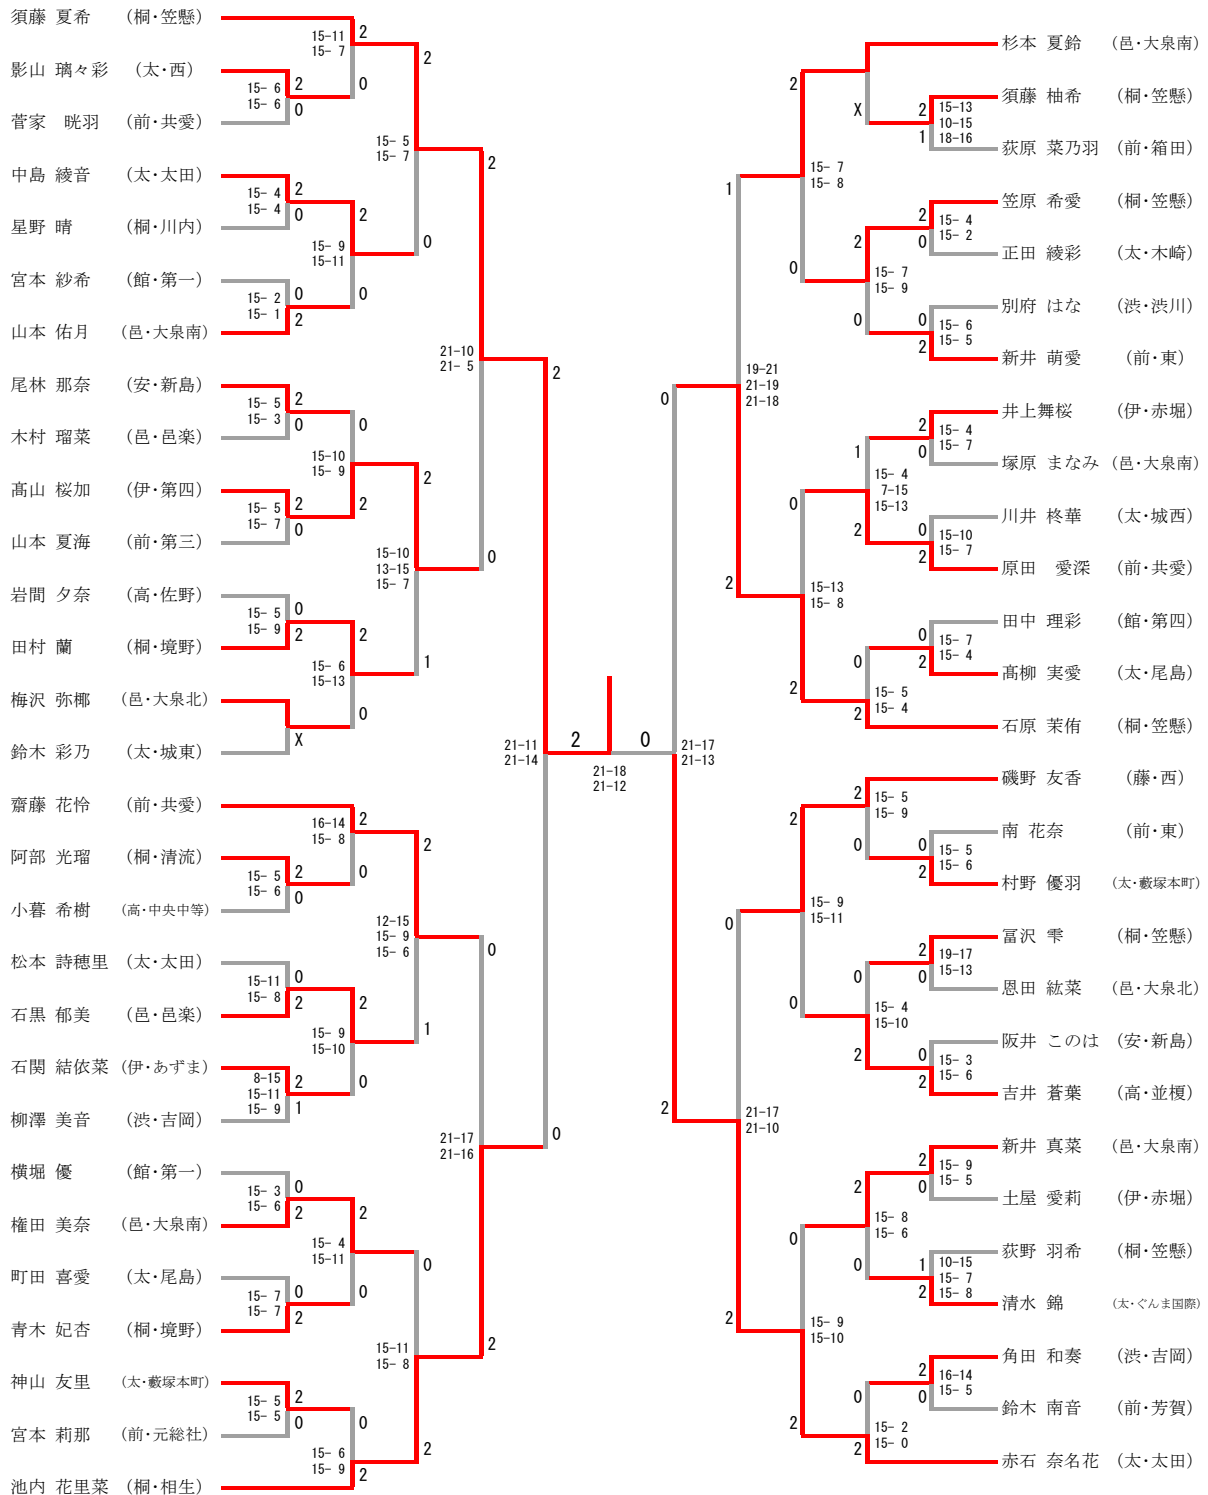

令和5年度 第44回 群馬県中学校春季バドミントン大会

令和5年6月10日、11日

会場 太田市民体育館・伊勢崎市民体育館

女子シングルス

三位決定戦

※三位決定戦は同地区対決のため実施しません。