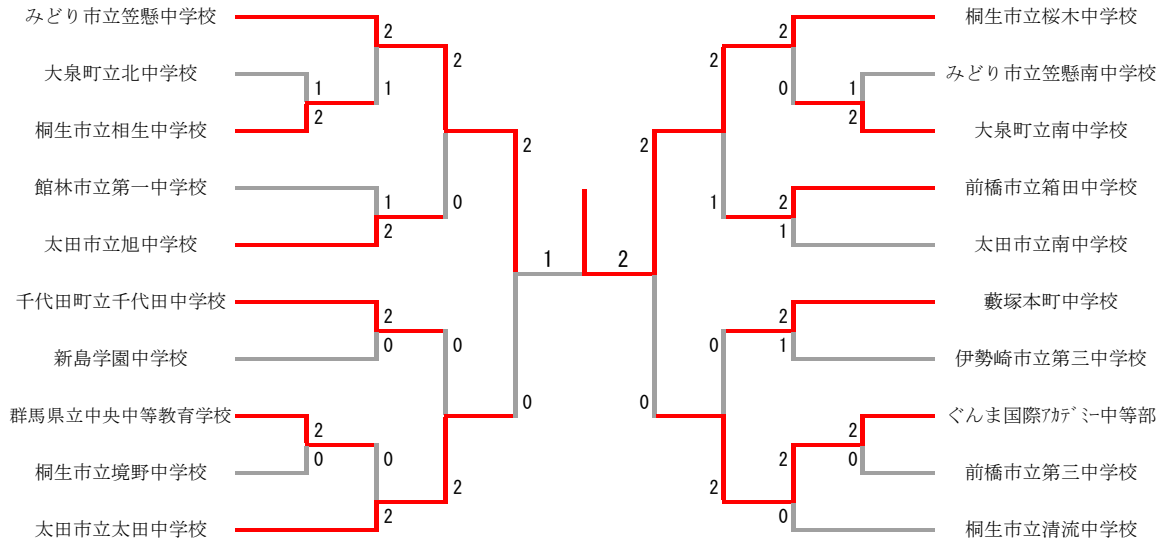

令和5年度 第44回 群馬県中学校春季バドミントン大会

令和5年6月10日、11日

会場 太田市民体育館・伊勢崎市民体育館

男子団体

三位決定戦

※三位決定戦は同地区のため実施しません

女子団体

三位決定戦