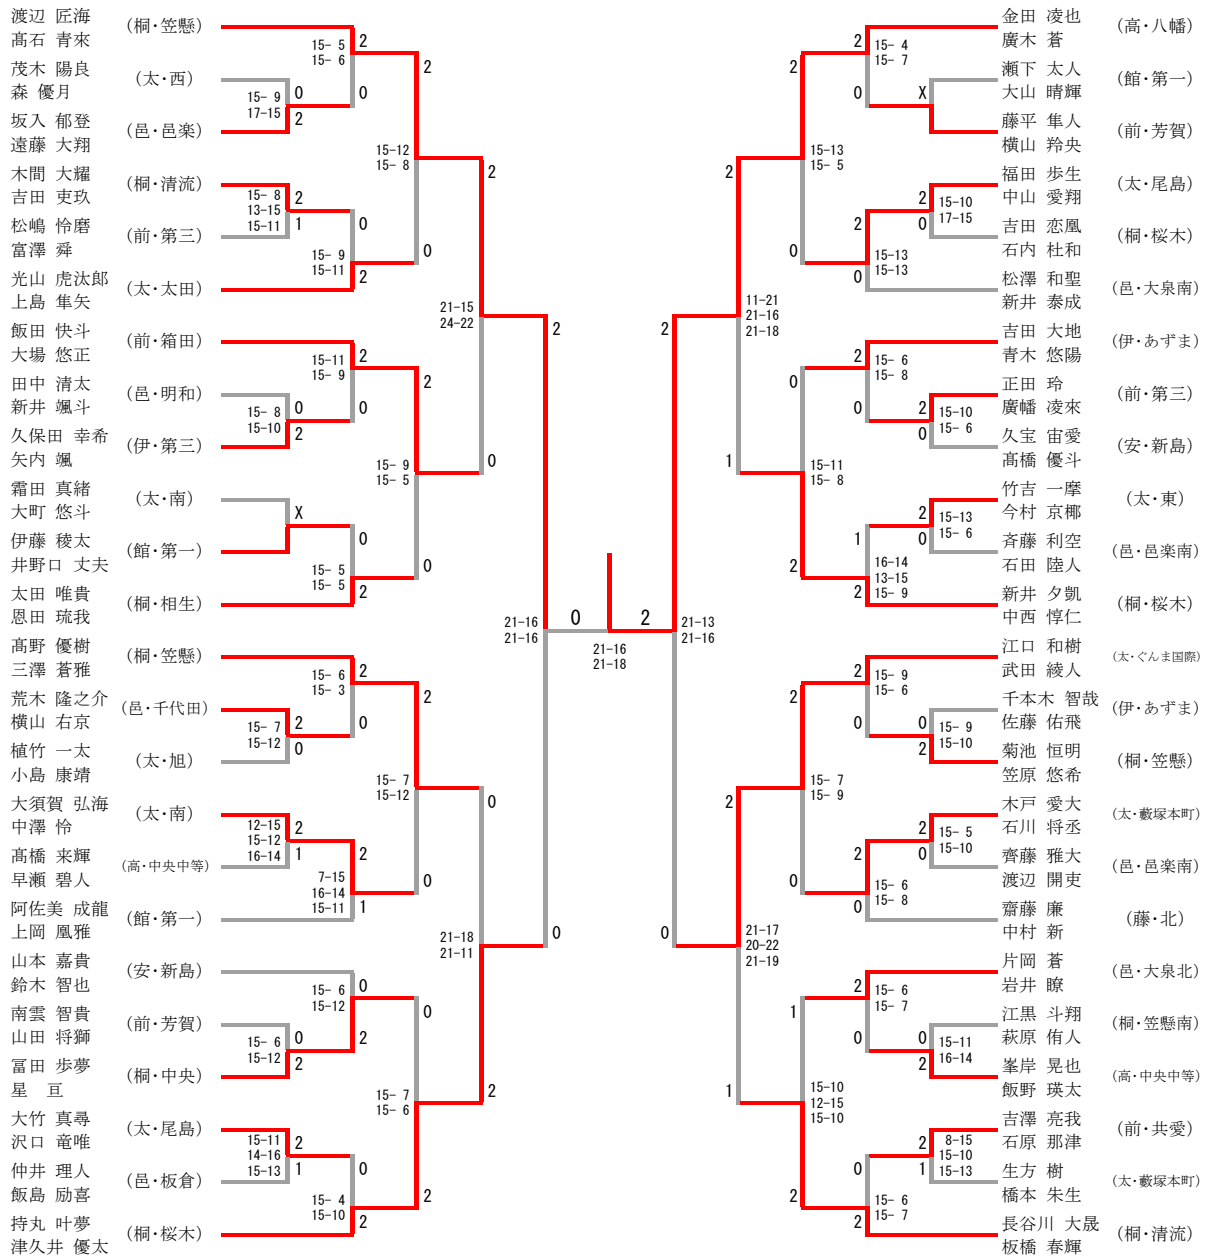

女子シングルス

三位決定戦

※三位決定戦は同地区対決のため実施しません。

令和5年度 第44回 群馬県中学校春季バドミントン大会

令和5年6月10日、11日

会場 太田市民体育館・伊勢崎市民体育館

男子ダブルス

三位決定戦