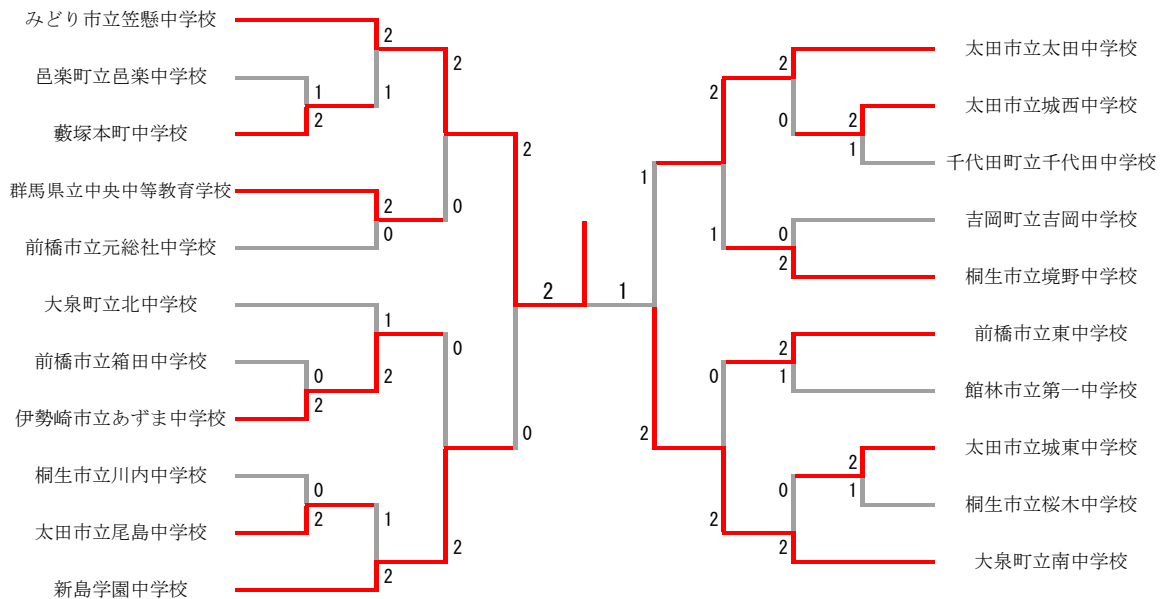

令和5年度 第44回 群馬県中学校春季バドミントン大会

令和5年6月10日、11日

会場 太田市民体育館・伊勢崎市民体育館

男子団体

三位決定戦

※三位決定戦は同地区のため実施しません

女子団体

三位決定戦