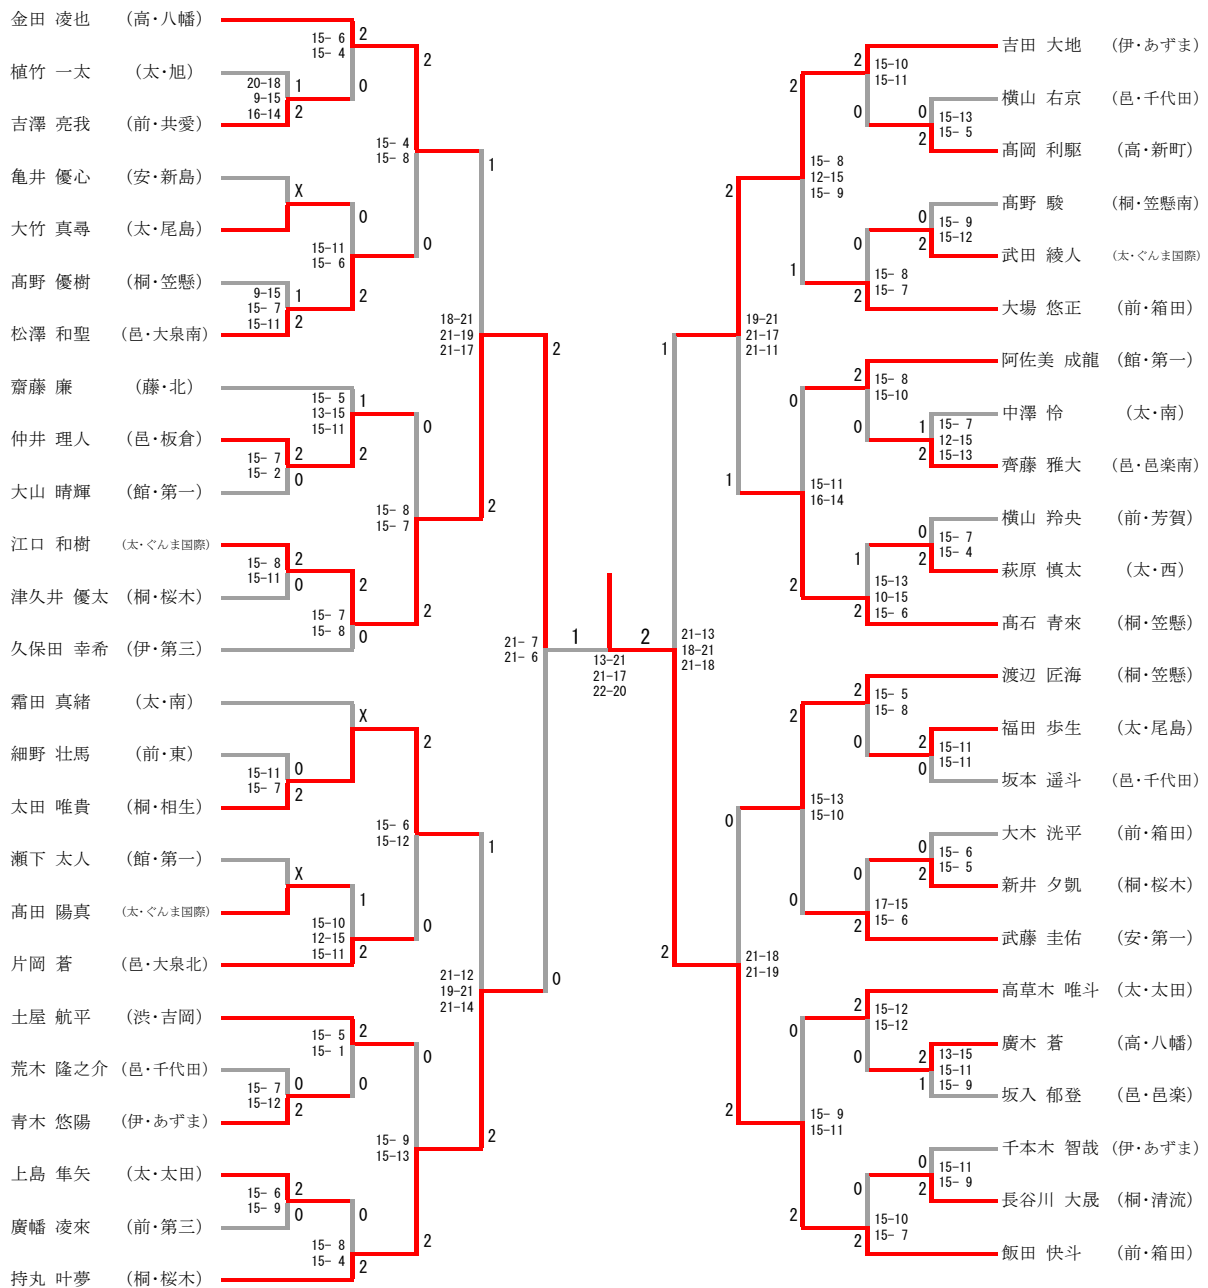

女子団体 13				
大泉町立南中学校	2-0		太田市立城東中学校	
山本 佑月 権田 美奈	2	21-17 21-9	0	松崎 笑彩 松崎 星彩
杉本 夏鈴	2	21-4 21-7	0	高橋 まどか
新井 真菜 塚原 まなみ		21-14		安藤 優奈 大貫 奈々

女子団体 14				
みどり市立笠懸中学校	2-0		群馬県立中央中等教育学校	
須藤 夏希 石原 茉侑	2	21-2 21-4	0	高橋 知世 峰 巢夢
富沢 雫	2	21-18 21-11	0	小暮 希樹
笠原 希愛 須藤 柚希		10-2		吉田 悠里 金井 彩央音

女子団体 15				
新島学園中学校	2-0		伊勢崎市立あずま中学校	
根岸 紗耶 後藤 彩慧	2	21-11 21-9	0	越須 賀さく 佐々木 紫音
尾林 那奈	2	21-18 23-21	0	岡田 笑恋加
関根 里桜 阪井 このは		11-3		石関 結依 大澤 菜蘭

女子団体 16				
太田市立太田中学校	2-1		桐生市立境野中学校	
小松本 結愛 鈴木 柚結	0	11-21 12-21	2	青木 妃杏 田村 蘭
赤石 奈名花	2	21-2 21-1	0	森田 芽衣
中島 綾音 松本 詩穂里	2	21-5 21-7	0	清水 琉花 石山 愛奈

女子団体 17				
大泉町立南中学校	2-0		前橋市立東中学校	
山本 佑月 権田 美奈	2	21-6 21-9	0	田中 美乃莉 南 花奈
新井 真菜	2	21-11 21-13	0	新井 萌愛
杉本 夏鈴 塚原 まなみ		9-2		橋本 菜穂 高橋 結琳

女子団体 18				
みどり市立笠懸中学校	2-0		新島学園中学校	
笠原 希愛 須藤 夏希	1	17-21 21-13	1	尾林 那奈 関根 里桜
石原 茉侑	2	21-5 21-4	0	阪井 このは
富沢 雫 須藤 柚希	2	21-14 22-20	0	根岸 紗耶 後藤 彩慧

女子団体 19				
大泉町立南中学校	2-1		太田市立太田中学校	
新井 真菜 杉本 夏鈴	2	21-5 21-3	0	小松本 結愛 鈴木 柚結
塚原 まなみ	0	3-21 1-21	2	赤石 奈名花
山本 佑月 権田 美奈	2	21-12 21-10	0	中島 綾音 松本 詩穂里

女子団体 20				
みどり市立笠懸中学校	2-1		大泉町立南中学校	
富沢 雫 須藤 柚希	0	13-21 15-21	2	新井 真菜 杉本 夏鈴
笠原 希愛	2	21-13 21-6	0	塚原 まなみ
須藤 夏希 石原 茉侑	2	21-15 21-9	0	山本 佑月 権田 美奈

女子団体 21				
新島学園中学校	2-1		太田市立太田中学校	
根岸 紗耶 後藤 彩慧	2	21-13 21-15	0	小松本 結愛 鈴木 柚結
阪井 このは	0	4-21 3-21	2	赤石 奈名花
尾林 那奈 関根 里桜	2	17-21 21-18 21-17	1	中島 綾音 松本 詩穂里

令和5年度 第44回 群馬県中学校春季バドミントン大会

令和5年6月10日、11日

会場 太田市民体育館・伊勢崎市民体育館

男子シングルス